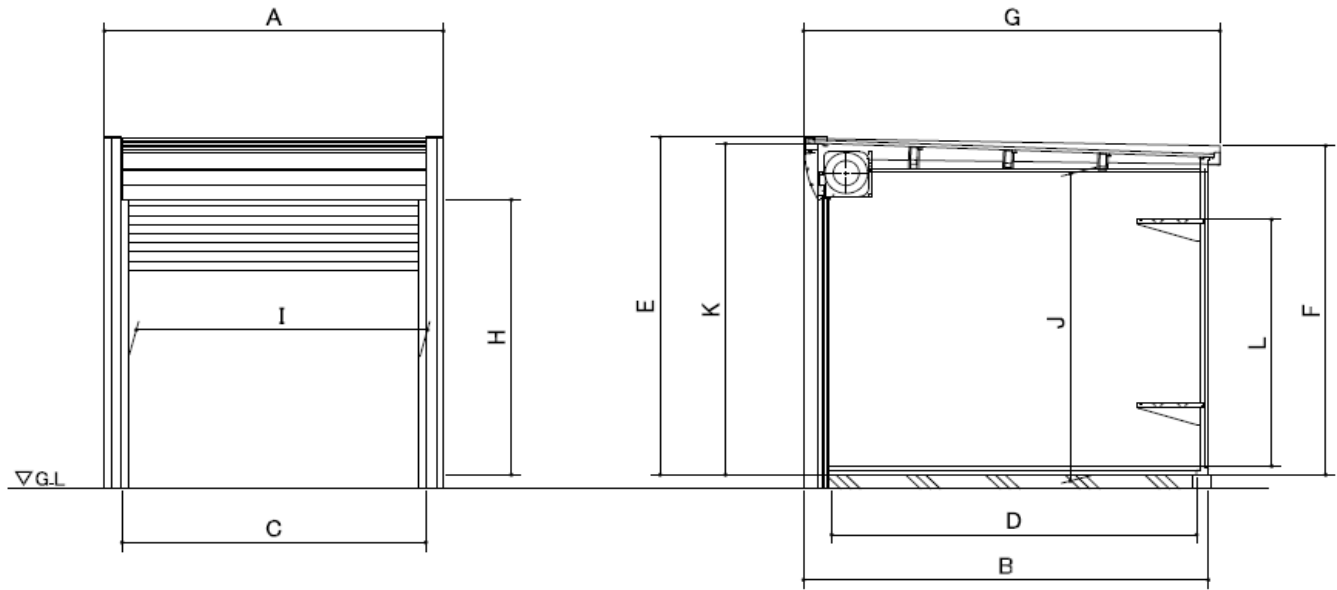

アルシアフィット <DMシリーズ>

詳細寸法表

L: 棚板は346~1746まで15段調節
(100mmピッチ)

機種	面積 (㎡)	外寸法		内寸法		高さ寸法		屋根部寸法	開口部寸法		内高	軒高	母屋中 の本数
		A	B	C	D	E	F	G	H	I	J	K	
DM-1826HD	4.90	1,870	2,735	1,633	2,466	2,391	2,330	2,815	1,948	1,544	2,181	2,345	3
DM-1830HD	5.65		3,155		2,886			3,235					
DM-2226HD	6.04	2,290	2,735	2,053	2,466	2,391	2,330	2,815	1,948	1,964	—: 2,181 多豪: 2,151	2,345	3
DM-2230HD	6.97		3,155		2,886			3,235			—: 2,181 多豪: 2,151		
DM-2235HD	7.90		3,575		3,306			3,655			2,176		
DM-2626HD	7.19	2,710	2,735	2,473	2,466	2,391	2,330	2,815	1,948	2,384	—: 2,181 多豪: 2,151	2,345	3
DM-2630HD	8.30		3,155		2,886			3,235			—: 2,181 多豪: 2,151		
DM-2635HD	9.40		3,575		3,306			3,655			2,176		

単位:mm